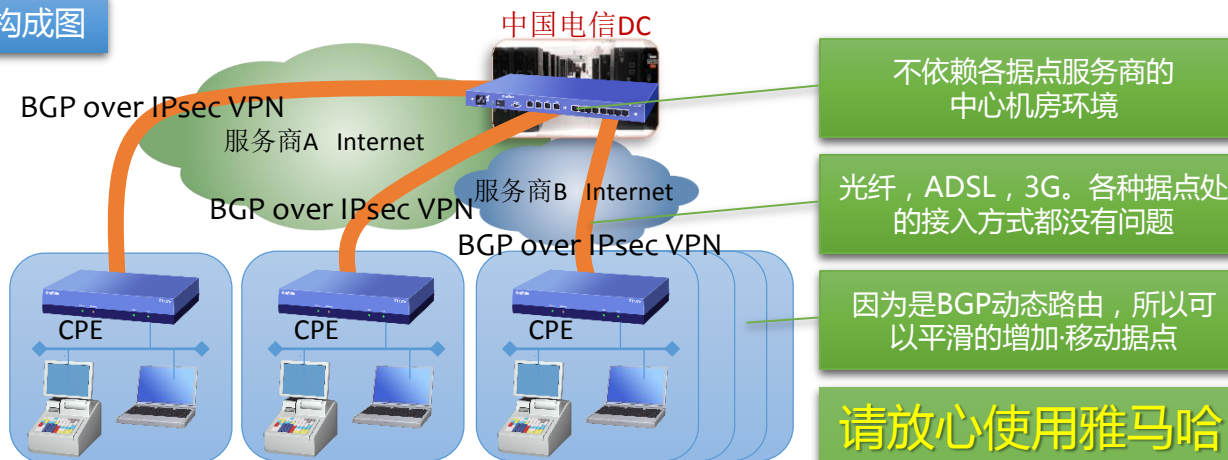

面向零售业的 VPN网络接入解决方案

中国电信国际 提供

使用BGP路由，最适合多据点的路由管理！
用VPN通信构建安全的据点间通信！

特点

□不依赖于据点的线路提供商！

- 使用直接连接到国内各大服务商的主干网的设备。店铺在构建网络时签约多个服务商也没有任何问题。所以在中国普遍存在的南北通信问题将不会发生，可靠性非常高。

□依托强大的网络监控系统，迅速排错！

- 使用BGP路由来收集据点的连接状况。中心网络也有充实的据点监控方案，万一发生故障时可以做到及时的发现·修复！

□提供低价的整体解决方案！

- 是包含线路接入，路由器租赁和售后服务的整体解决方案。
- 是可以面向中国各地的统一采购的服务。

□网络备份功能构筑安全，安心的网络！

- 所有据点都是通过Ipssec通信，因为是加密的通信，所以可以有效防止信息泄露。
- 一旦发生故障时，也提供了自动备份功能的可选项。

连接构成图

费用例

100店铺 签约2年的情况
初装费：接入费300RMB x 100 = 30,000RMB
月使用费：1,000RMB x 100 = 100,000RMB/月