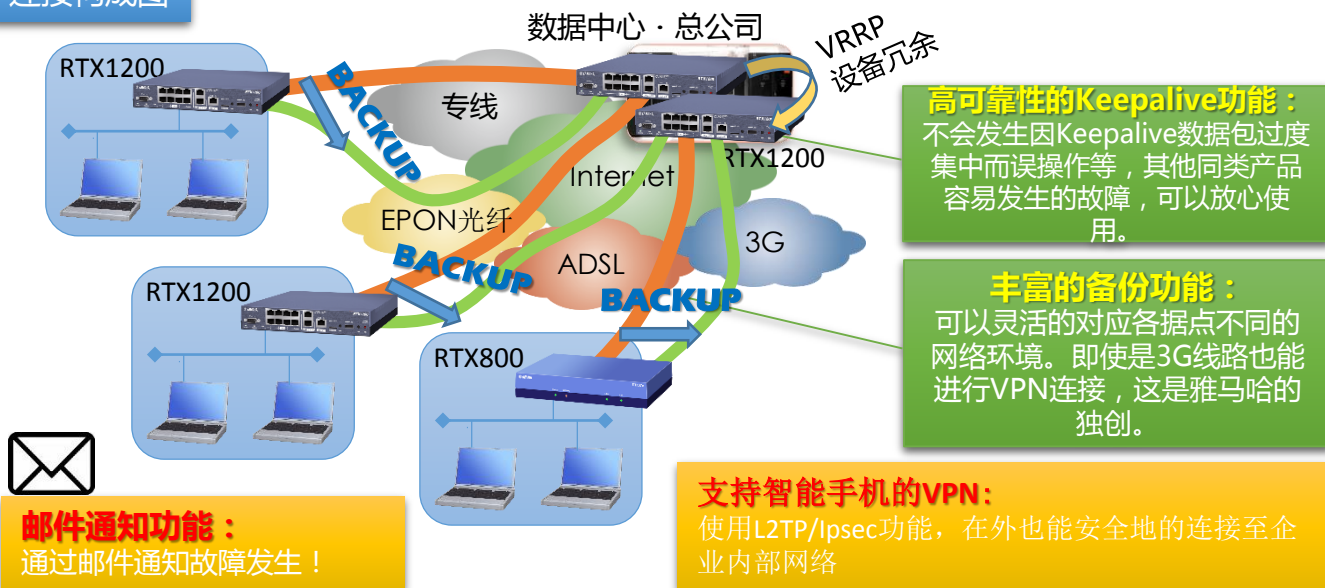

网络不可用是开展业务的大敌！ 永不断线的雅马哈的安心VPN！

各雅马哈特约经销店 提供

现在正是Thin Client, 云服务等, 依赖于网络的商业应用的黄金期。
通过丰富的Keepalive, Backup功能, 永不断线的雅马哈的网络是您业务的强力后盾！

特点

□永不断线的网络！

- 可以确实掌握连接状态的高可靠性的keepalive功能。
- 万一发生断线时, 不只是尝试再连接。利用丰富的备份功能, 还可以维持现有连接。
- 通过邮件通知各种故障。意识到故障发生的话, 就能促进从根本上解决。

□保证长期稳定的运行！

- 压倒性的低故障率！ 保证长期稳定的运行！
- 以长年使用为前提, 定期免费提供固件升级, 新增符合新时代标准的新功能！

连接构成图

全千兆 企业级路由器的标杆机型『RTX1200』

VPN 最大100连接

小身材中浓缩了企业所需的所有功能『RTX800』

VPN 最大10连接

咨询处：雅马哈乐器音响（中国）投资有限公司 网络会议系统企划室