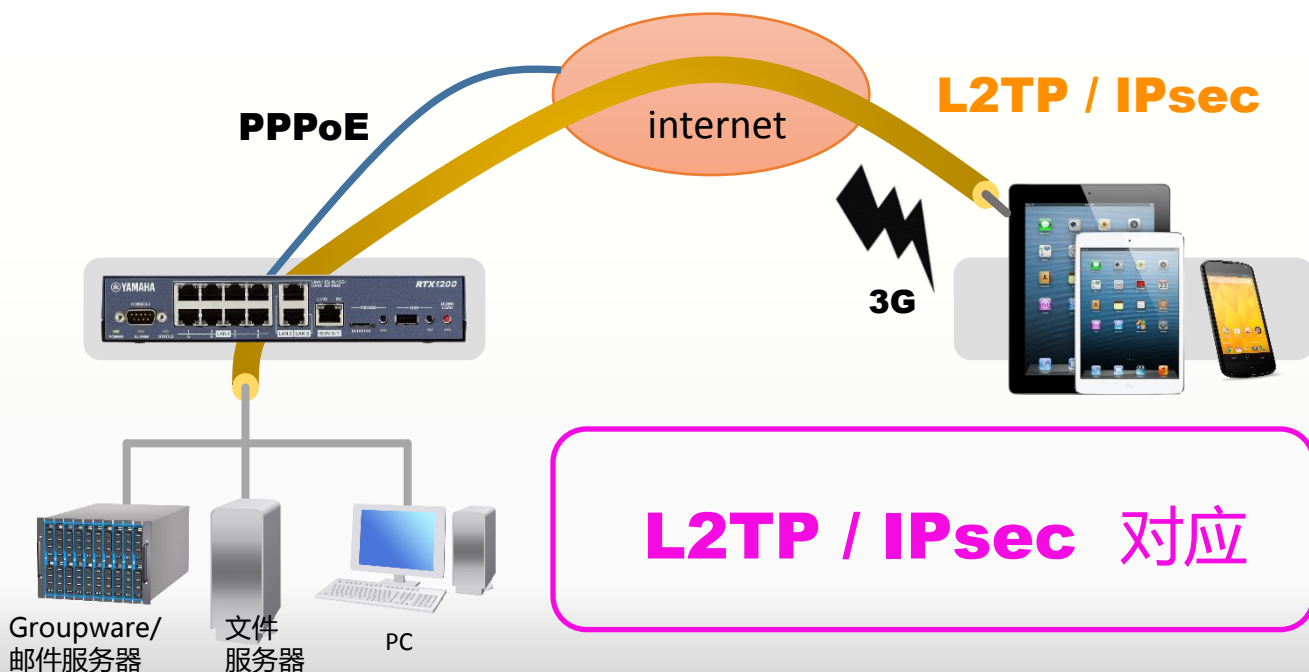

# 智能手机/平板电脑时代的VPN！ 雅马哈 远程连接L2TP/IPsec

各雅马哈特约经销店 提供

使用智能手机/平板电脑中标准支持的L2TP/IPsec进行远程连接。  
在外也能安全地的连接至企业内部网络！

## 从智能手机/平板电脑 可以安全的连接至公司内网。

全千兆 企业级路由器的标杆机型『RTX1200』

VPN 最大100连接

小身材中浓缩了企业所需的所有功能『RTX800』

VPN 最大10连接

咨询处：雅马哈 Sound Network事业部 中国事务所

上海市静安区新闸路1818号云和大厦3楼 邮政编码：200042  
TEL: 021-6217-9828 FAX: 021-6217-3361 担当：胡、小岛