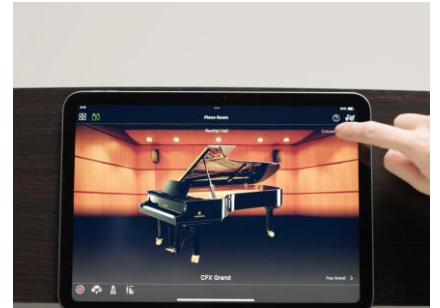

3. 演奏の楽しさを広げる、充実した機能を搭載

全モデルに Bluetooth 機能を搭載し、スマートデバイスのオーディオデータを楽器のスピーカーで再生できるほか、当社のアプリ「スマートピアニスト」とワイヤレス接続ができます。また、「スマートピアニスト」では新たにガイド機能に対応。正しい音を弾くまで伴奏が待機するため、自分のペースで着実に練習を進めることができます。さらに、演奏内容をアプリが自動評価してメダルを付与するメダルチャレンジ機能を追加。達成感を可視化することで、日々の練習へのモチベーション維持をサポートします。