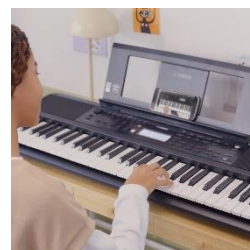

自動伴奏で手軽に演奏を楽しめるコンパクトなスタンダードモデルと
クイズで楽しく学べる機能が充実したベーシックモデル
ヤマハ 電子キーボード『PSR-E383』 『PSR-E283』 を発売

ヤマハ株式会社は、電子キーボード「PSR シリーズ」の新製品として、『PSR-E383』 『PSR-E283』を5月30日（木）に発売します。

ヤマハ 電子キーボード『PSR-E383』

ヤマハ 電子キーボード『PSR-E283』

『PSR-E383』は、高品位な音質はそのままにコンパクトかつ軽量になり、どこでも気軽に演奏をお楽しみいただけます。スタイル（自動伴奏）機能をより手軽に楽しんでいただくため、コードを自動再生する新機能「オートコードプレイ」を搭載し、初心者もコード進行に沿ってメロディー演奏を楽しめます。また、チュートリアル動画を豊富に揃え、初心者にも分かりやすくさまざまな機能をお使いいただけます。さらに、リズム感を学べる「リズム&タッチスタディ」を搭載して、演奏の上達をサポートします。デザイン面では操作パネルを刷新し、より使いやすく操作性が向上しました。

『PSR-E283』は、ゲーム感覚で音を学ぶ「メモリークイズ」やリズムに合わせて正しいタイミングで弾く練習ができる「リズムスタディ」を搭載し、初心者の方でも楽しみながら学ぶことができます。鍵盤楽器に初めて触れる方も飽きずに楽しく練習することができて、鍵盤演奏の楽しさや上達のよろこびを実感していただけます。

| 品名 | 品番 | 希望小売価格 | 発売日 |
|----------------|----------|--------|----------|
| ヤマハ 電子キーボード | PSR-E383 | オープン価格 | 5月30日（木） |
| | PSR-E283 | | |

■ PSR-E383

1. コンパクトでスリムなボディながら、リアルで高品位な音質を実現

奥行が5センチコンパクトになり省スペースでの設置や収納が可能です。持ち運びも容易で、お好きな場所で演奏を楽しめます。また、コンパクトで軽量の設計と高品位な音質の両立を実現しています。さらに音色・ソング・スタイル（自動伴奏）の種類がより充実し、演奏表現の幅が一層広がります。

2. 初心者の方でも新機能「オートコードプレイ」でスタイル演奏を気軽に楽しめる