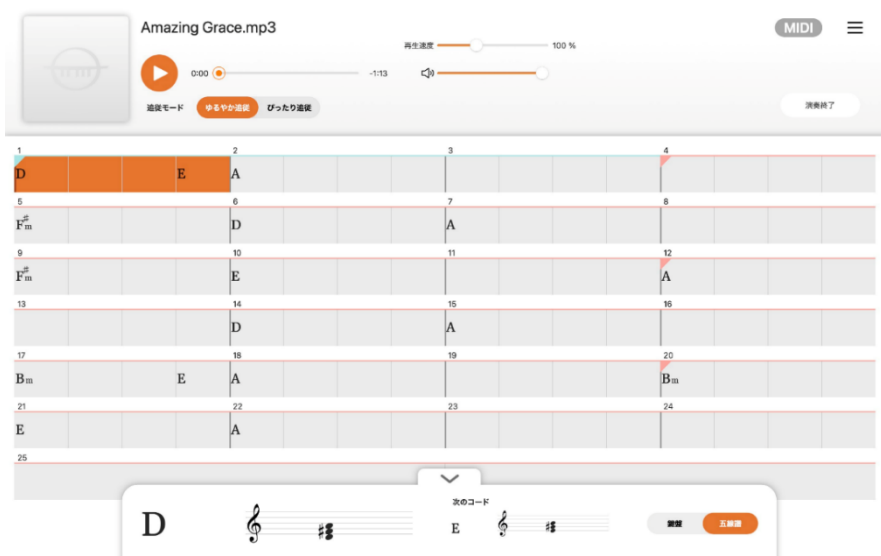

『piano evoce β』は、ユーザーがお手持ちの楽曲データを演奏すると、それに合わせてボーカルパートが追従再生する機能を提供するサービスです。

電子ピアノやキーボードなどの鍵盤楽器と Mac を接続して、アプリケーションの画面上にお手持ちの楽曲データを選択すると、『piano evoce β』がその楽曲のコードを解析して、コードを表示します。そのコードをユーザーが演奏すると、AI合奏技術により演奏に合わせてボーカルパートが追従再生され、自宅で気軽に合奏気分を味わうことができます。

『piano evoce β』を活用して、ユーザーが合奏をより楽しんでいただくために、コードを丁寧に確認する「ぴったり追従モード」と自由に曲のアレンジを楽しむ「ゆるやか追従モード」の2つの再生モードを用意しております。

品名	名称	対象国	価格	リリース日
macOS 版アプリケーション	piano evoce β	日本	無料	4月2日（火）

※ご利用には Yamaha Music ID への登録（無料）が必要です。

Yamaha Music ID：<https://music-id.jp.yamaha.com/>

※『piano evoce β』は電子ピアノ・キーボードなどの鍵盤楽器を Mac と MIDI 接続して利用するアプリケーションです。

※本アプリケーションは技術的な検証やサービス実験を主な目的として公開している β 版サービスです。

<開発の背景>

電子ピアノやキーボードなどの鍵盤楽器を持っているユーザーの中には「練習する曲が難しい」、「一人で演奏をするのがつまらない」などの理由で、楽器演奏から遠ざかってしまうユーザーもいると思います。当社はそのようなユーザーに対して、自分の好きな曲を弾いて、その演奏に合わせて歌うサービスがあれば、ピアノの演奏体験をより楽しいものにできると考え、『piano evoce β』を開発しました。

当社では、中期経営計画の重点テーマとして、「新たな価値を創出する」を掲げており音楽生活をより楽しむためのサービス「Yamaha Music Connect」の展開・拡充を行っております。多くの方に『piano evoce β』を体験いただき、ユーザーの皆様からフィードバックを受けながら、今後も音・音楽の新しい楽しみ方を提案する価値創造・新規事業開発に取り組んでまいります。

<使用方法>

『piano evoce β』は、公式サイトよりご使用の macOS に対応したファイルをダウンロードし、Yamaha Music ID へのアカウントに登録を行うことで、無料でご利用いただけます。