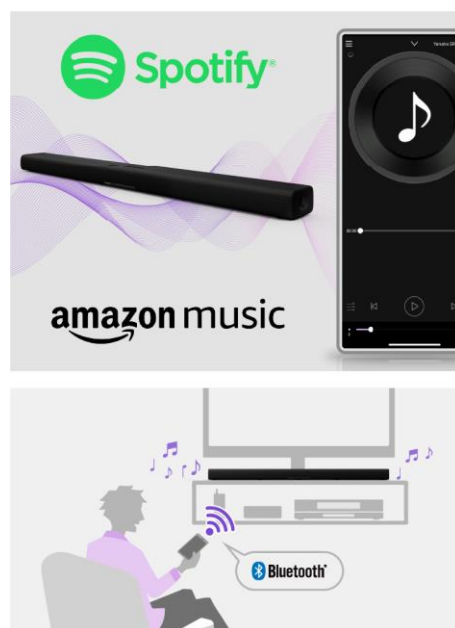

- テレビの音をより聴きやすくする「クリアボイス」&低音増強機能「バスエクステンション」、コンテンツに合わせて最適な音場を選べる4つのサウンドモードを搭載

人の声と背景音を自動で判別して、人の声だけを聴きやすくする「クリアボイス」機能を搭載しました。映画やドラマのセリフ、ニュースやスポーツ中継のアナウンスなども聞き取りやすく再現します。また不足しがちな低音を増強する「バスエクステンション」も採用しています。他にも、コンテンツに合わせて4種類（ムービー/ステレオ/スタンダード/ゲーム）のサウンドモードが選べ、幅広いコンテンツを最適な音場で楽しむことが可能です。

2. 楽しみがさらに広がるネットワーク機能&便利な接続性能

- 「Spotify」「Amazon Music」などの多彩な音楽配信サービス、Bluetooth®でのワイヤレス音楽再生にも対応

『SR-X40A』は、有線接続のほかに無線LAN経由でネットワーク接続できるWi-Fi機能(2.4GHz帯)を内蔵しているため、「Spotify」*1や「Amazon Music」*2といった音楽配信サービスを楽しむことが可能です。またスマートフォンやタブレットなどの音楽コンテンツをワイヤレスで手軽に楽しめるBluetooth®機能も搭載しました。

- *1 「Spotify Connect」の利用には、Spotifyアプリ(無料)のインストールとSpotifyアカウントへの登録が必要です。
- *2 Amazon Musicの利用にはAmazonアカウントの登録が必要です。また、サービスによっては、有料アカウントが必要な場合があります。

- テレビとケーブル1本で接続できるeARC対応のHDMI出力端子を搭載

HDMI入出力端子をそれぞれ1系統装備し、HDMIケーブル1本でテレビやAV機器(ブルーレイディスクプレーヤーなど)と接続でき非圧縮の7.1ch音声信号やHDオーディオ(Dolby Atmos®、Dolby TrueHDなど)も伝送できるeARC*3(エンハンスドオーディオリターンチャンネル)にも対応しています。さらにコントロール機能(HDMI CEC)にも対応しているので、接続しているテレビと連動*4して本機の電源オン/オフや音量調整、入力切替などをおこなうことができ便利です。

- *3 Enhanced Audio Return Channel *4 対応のテレビが必要です。

3. 充実した映像・音楽ライフを叶える優れた操作性&デザイン性

- 専用アプリ「Sound Bar Controller」を用意。「Amazon Alexa」による音声コントロールにも対応

お手持ちのモバイル端末に専用のアプリ「Sound Bar Controller」をインストールすれば、本体の電源 ON/OFF、音量調整、入力切替をはじめ、音楽配信サービスの選択、サウンドモードの切替えなども画面を見ながらスマートに行えます。さらに本体に音声コントロール用のマイクを内蔵し、Amazon が提供するクラウドベースの音声アシスタントサービス「Amazon Alexa」*5にも対応しています。本体に話しかけるだけで基本操作などが手軽に行えるほか、「Spotify」や「Amazon Music」などの音楽配信サービスと連携して、楽曲名やアーティスト名、ジャンルなどを指定して音楽を再生することも可能です。他にも天気やニュース、交通情報などを聴いたり、アラームやタイマー機能を使うなど、本機を通して Alexa の様々なサービスや機能を利用することができます。