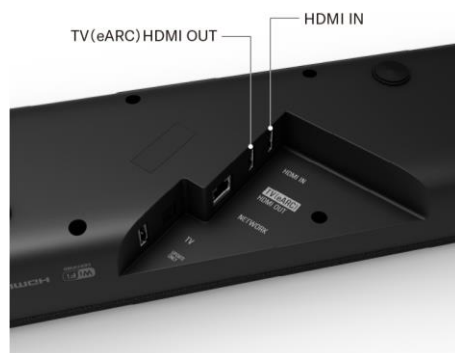

- テレビとケーブル1本で接続できるeARC対応のHDMI出力端子を搭載

HDMI入出力端子をそれぞれ1系統装備し、HDMIケーブル1本でテレビやAV機器(ブルーレイディスクプレーヤーなど)と接続でき非圧縮の7.1ch音声信号やHDオーディオ(Dolby Atmos®、Dolby TrueHDなど)も伝送できるeARC*3(エンハンスドオーディオリターンチャンネル)にも対応しています。さらにコントロール機能(HDMI CEC)にも対応しているので、接続しているテレビと連動*4して本機の電源オン/オフや音量調整、入力切替などをおこなうことができ便利です。

- *3 Enhanced Audio Return Channel *4 対応のテレビが必要です。