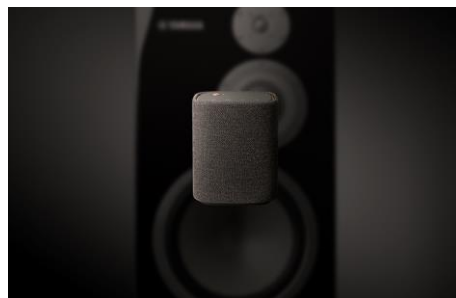

ヤマハ ポータブル Bluetooth®スピーカー 『WS-B1A』

<概要>

1. ヤマハ オーディオが追求する「TRUE SOUND」に基づいた、こだわりの音質設計
2. スタイリッシュで質感の高いデザイン&好きな場所に持ち運べるコンパクトサイズ
3. 水回りや屋外でも気軽に使用できる防塵・防水性能 (IP67)
4. 動画やオーディオブックなど、音楽以外のコンテンツも聴きやすい音で楽しめる「クリアボイス」機能

2. スタイリッシュで質感の高いデザイン&好きな場所に持ち運べるコンパクトサイズ

上質な布素材でスピーカーを包んだ本体は、電源ボタンや天面のフレームにメタル調素材を組み合わせた、シンプルでありながらも上質なデザインに仕上げました。さらにカラーバリエーションもブラック、カーボングレー、ライトグレーをラインアップしているので、お部屋に合せてお選びいただけ、インテリア空間をスタイリッシュに演出します。また高さ10.5cm、幅・奥行き8.8cmのコンパクトサイズの本体は、充電式のバッテリー駆動と併せて、家の中はもちろん屋外にも手軽に持ち運んで音楽を楽しむことができます。

3. 水回りや屋外でも気軽に使用できる優れた防塵・防水性能 (IP67)

『WS-B1A』は操作ボタンが配置されている天面にラバー素材を採用し、屋外で使用されることを想定したスマートウォッチと同レベルの防塵・防水性能 IP67 を備えています。キッチンや洗面所などの水回りをはじめ、屋外などに持ち出して雨や水滴を気にすることなく使用できます。

4. 動画やオーディオブックなど、音楽以外のコンテンツも

聴きやすい音で楽しめる「クリアボイス」機能