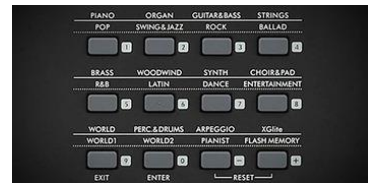

3. マイク端子を搭載し、電池駆動との組み合わせで、1台でどこでもパフォーマンスが可能

楽器本体にマイクを接続して演奏しながらボーカルパフォーマンスを楽しむことができます。このほか、出力端子を豊富に搭載し、外部スピーカーやミキサーなどに音を出力してステージ演奏にも対応できます。電池駆動時にも使用できるため、場所を選ばず1台でどこでもパフォーマンスが可能です。