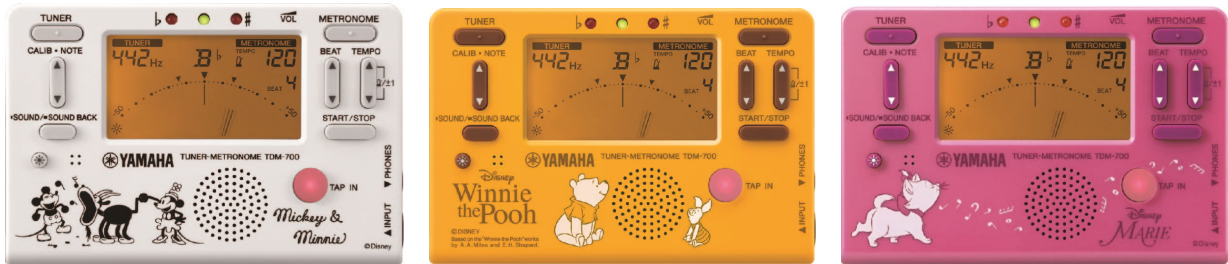

2020年1月28日

好評の管楽器アクセサリ ディズニー・バージョンに新デザインが登場

ヤマハ チューナーメトロノーム 『TDM-700』

ヤマハ クリーニングスワブ 『CLSM2DPO』

ヤマハ株式会社は、管楽器アクセサリの新製品として、チューナーメトロノーム、クリーニングスワブの「ディズニー・バージョン」を2月23日（日）に数量限定で発売します。

ヤマハ チューナーメトロノーム、左から『TDM-700DMN5』 『TDM-700DP04』 『TDM-700DMRE』

ヤマハ クリーニングスワブ 『CLSM2DPO』
(クラリネット専用)

©Disney
©Disney. Based on the "Winnie the Pooh" works by A.A. Milne and E.H. Shepherd

当社は、吹奏楽部の学生や吹奏楽愛好家向けの管楽器用アイテムに、ディズニーのキャラクターをあしらった製品を2010年から毎年数量限定で発売し、好評を得ています。今年も、2017年に発売したチューナーメトロノーム「TDM-700」シリーズをベースにした、ミッキー&ミニーマウズやウィニー・ザ・プー、ディズニー・マリーの3種類のデザインをあしらったモデル、また、ウィニー・ザ・プーのデザインをあしらったクラリネット専用クリーニングスワブを併せて発売します。

<主な特長>

● 1台2役のチューナーメトロノーム

チューナーとメトロノームが同時に使えるデュアル機能を搭載しており、チューナーで正しい音程を確認しながら、メトロノームで楽器演奏等の基礎トレーニングができます。また演奏者の出した音に近いピッチの基準音を発することができるサウンドバック機能を搭載し、基準音を聴きながらのチューニングが可能です。デザインは口笛を吹いてご機嫌のミッキー・マウスと仲間たちをあしらったもの、くまのプーさんが子豚のピグレットとおしゃべりしているもの、子ネコのマリーが気持ちよさそうに歌唱しているものの3種類からお選びいただけます。

	TDM-700 シリーズ
サイズ (W×H×D)	111 (W) × 18 (H) × 74 (D) mm
重量	103g (電池含む)
調律精度	±1 セント以内
ピッチ測定範囲	410～480 Hz (1 Hz Step)
調律範囲	C1 (32.7 Hz) ～C8 (4186 Hz) サイン波時
接続端子	INPUT : 標準モノラルジャック、OUTPUT : ミニジャック
電池駆動時間	チューナー 約 130/55/36 時間 (バックライト オフ/ソフト/オート)、 メトロノーム 約 130/55/36 時間 (バックライト オフ/ソフト/オート)