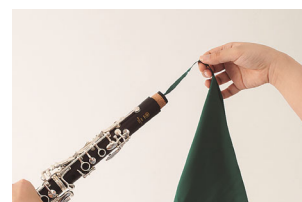

ヤマハ クリーニングスワブ 『CLSM2DPO』
(クラリネット専用)

©Disney
©Disney. Based on the "Winnie the Pooh" works by A.A. Milne and E.H. Shepherd

当社は、吹奏楽部の学生や吹奏楽愛好家向けの管楽器用アイテムに、ディズニーのキャラクターをあしらった製品を2010年から毎年数量限定で発売し、好評を得ています。今年も、2017年に発売したチューナーメトロノーム「TDM-700」シリーズをベースにした、ミッキー&ミニーマウズやウィニー・ザ・プー、ディズニー・マリーの3種類のデザインをあしらったモデル、また、ウィニー・ザ・プーのデザインをあしらったクラリネット専用クリーニングスワブを併せて発売します。

<主な特長>

● 1台2役のチューナーメトロノーム

チューナーとメトロノームが同時に使えるデュアル機能を搭載しており、チューナーで正しい音程を確認しながら、メトロノームで楽器演奏等の基礎トレーニングができます。また演奏者の出した音に近いピッチの基準音を発することができるサウンドバック機能を搭載し、基準音を聴きながらのチューニングが可能です。デザインは口笛を吹いてご機嫌のミッキー・マウスと仲間たちをあしらったもの、くまのプーさんが子豚のピグレットとおしゃべりしているもの、子ネコのマリーが気持ちよさそうに歌唱しているものの3種類からお選びいただけます。

● 楽器を長く使うのに欠かせないクリーニングスワブ (クラリネット専用)

クラリネットの樽 (バレル) から通して使うことで、簡単に水分を拭き取ることができます。吸水性が高く、通し心地が滑らかなところが高く評価され、幅広いプレイヤーに愛用いただいています。デザインは日常のお手入れが楽しくなるプーさんをあしらっています。

製品仕様の詳細は、製品サイトをご参照ください。

<https://jp.yamaha.com/products/contents/winds/disney/>