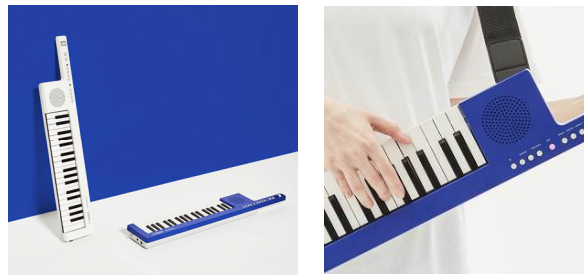

## ヤマハ ショルダーキーボード sonogenic 『SHS-300』

ヤマハ株式会社は、“楽器演奏の知識・スキルがなくても楽しさを体感できる”をコンセプトとしたショルダースタイルの電子キーボード「sonogenic (ソノジェニック)」の新製品として、『SHS-300』を11月13日(水)に発売します。

(左から) ヤマハ ショルダーキーボード sonogenic 『SHS-300BU』 『SHS-300WH』

「sonogenic」は、「楽器演奏の知識やスキルはないが、聴くだけではなくもっと能動的に音楽に関わりたい」というニーズに応え、音楽の新しい楽しみ方を提案する電子キーボードです。2019年3月に第1弾として、鍵盤楽器未経験者でもすぐにお気に入りの曲とのセッションを楽しめる「JAM 機能」を搭載したショルダーキーボード「SHS-500」を発売し、好評を博しています。

このたび発売する『SHS-300』は、「JAM 機能」の楽しさはそのままに、より気軽に楽しめるように設計されたエントリーモデルです。コンパクトで軽量のボディにシンプルな操作ボタンを配置し、人気のスポーツテイストを取り入れたカジュアルなデザインを採用しました。

### 1. 鍵盤楽器未経験者でもすぐにお気に入りの曲とのセッションを楽しめる「JAM 機能」を搭載

「JAM 機能」は、無料アプリ「Chord Tracker」※を楽器と連動させることで、スマートデバイス内に保存しているお好みの曲に合わせて簡単にセッションが楽しめる機能です。「Chord Tracker」をインストールしたお手持ちのスマートデバイスを『SHS-300』と接続すると、デバイス内のオーディオ曲のコード情報がリアルタイムに『SHS-300』へ送られ、そのコードにマッチする音が自動的に鍵盤に割り当てられます。どの鍵盤を押してもその曲に合った音が出るため、鍵盤楽器演奏の経験や知識がなくても、曲に合わせて好きなように鍵盤を押さえるだけで、お気に入りのアーティストのバンドメンバーとなってセッションをしているかのように自由にパフォーマンスを楽しむことができます。

### 2. 気軽に手に取りやすい軽量・コンパクトでカジュアルなデザイン

スピーカーを内蔵しながら本体質量はわずか 1.2kg、ネック部分を含めて長さ 733mm という軽量・コンパクトなボディ設計に、人気のスポーツテイストを取り入れたカジュアルなデザインを採用しました。肩から提げて演奏できるショルダースタイルのキーボードならではの機動性を備え、電池駆動にも対応しているため、踊りながら演奏したり好きな場所に持ち運んだりして自由な演奏を気軽に楽しめます。