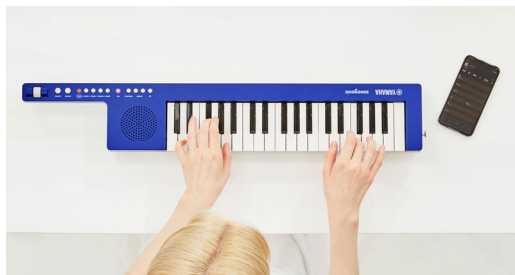

<主な特長>

1. 鍵盤楽器未経験者でもすぐにお気に入りの曲とのセッションを楽しめる「JAM 機能」を搭載

「JAM 機能」は、無料アプリ「Chord Tracker」※を楽器と連動させることで、スマートデバイス内に保存しているお好みの曲に合わせて簡単にセッションが楽しめる機能です。「Chord Tracker」をインストールしたお手持ちのスマートデバイスを『SHS-300』と接続すると、デバイス内のオーディオ曲のコード情報がリアルタイムに『SHS-300』へ送られ、そのコードにマッチする音が自動的に鍵盤に割り当てられます。どの鍵盤を押してもその曲に合った音が出るため、鍵盤楽器演奏の経験や知識がなくても、曲に合わせて好きなように鍵盤を押さえるだけで、お気に入りのアーティストのバンドメンバーとなってセッションをしているかのように自由にパフォーマンスを楽しむことができます。

※「Chord Tracker」：スマートデバイス内のオーディオデータのコード進行を自動解析・表示する当社の無料アプリ。iOS/Android 対応。Android の対応機種はウェブサイトをご参照ください。

<https://jp.yamaha.com/products/apps/chord_tracker/>