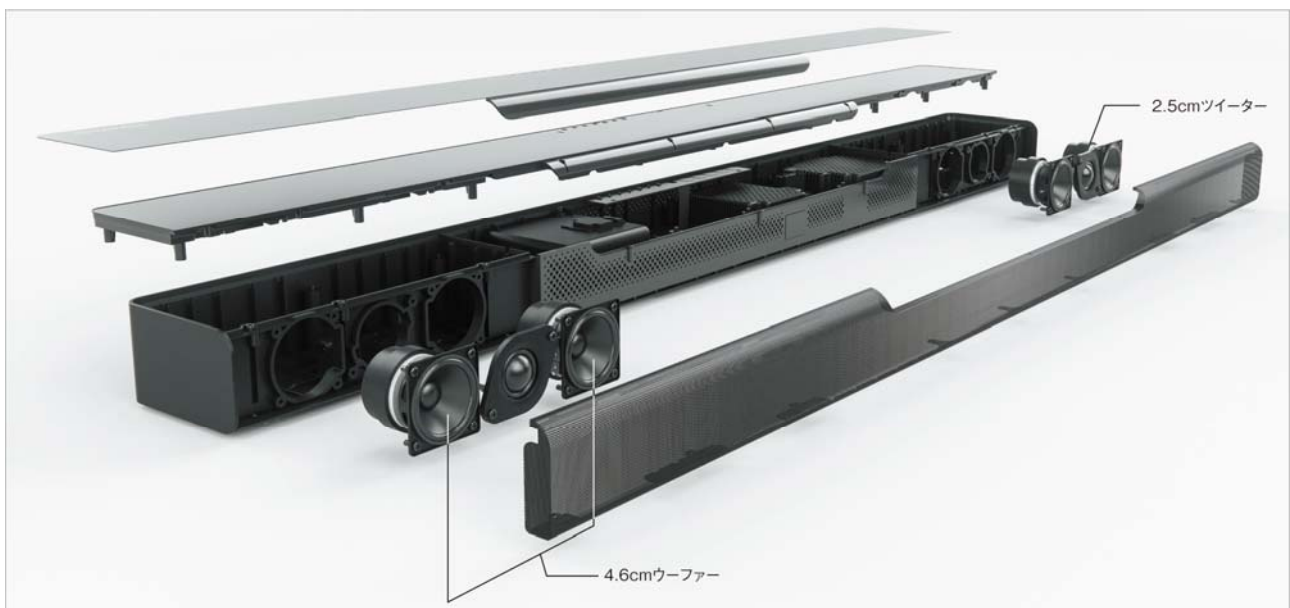

<MusicCast BAR 400 主な特長>

1. バーチャル 3D サラウンド技術「DTS Virtual:X」に対応するなど、高音質なバーチャル音場を実現

バーチャル 3D サラウンド技術「DTS Virtual:X」に対応し、前方・左右・後方に加え、高さ方向の音場もバーチャルで再現する 3D サラウンドモードを搭載しています。これにより、映像と音声との一体感が向上し、前後・左右の広がりに加え、上方から包まれるような音の広がりが感じられるようになることで、映像・音楽の世界への没入感が向上します。専用アプリ「MusicCast CONTROLLER*1」を使用すれば、3D サラウンド再生時や 5.1ch バーチャルサラウンド再生時に 5 種類(映画/テレビ番組/音楽/スポーツ/ゲーム)のサラウンドプログラムから選択でき、コンテンツに合わせた最適な音場で視聴できます。

本体バータイプのセンターユニットには、4.6cm 内蔵ウーファー2基と 2.5cm ツイーター1基をそれぞれ左右に搭載し、ワイヤレスサブウーファーには大口径 16cm サブウーファーユニットを搭載しています。先進的なフルデジタルアンプ「DDFA®(Direct Digital Feedback Amplifier)」を搭載し、高速で精度の高いデジタルフィードバックを行うことで、クリアな中高音による臨場感のあるサラウンドを実現します。さらに、不足しがちな低音を増強する機能「バスエクステンション」による、豊かでパワフルな重低音再生も可能です。また、WAV/FLAC/AIFF 192kHz/24bit ファイルの再生*2に対応しています。

*1 お手持ちのモバイル端末に、iOS 版は App Store から、Android 版は Google Play から無償ダウンロードしてご利用いただけます。

*2 48kHz へダウンサンプリングして再生します。

サウンドバー(センターユニット)のスピーカーユニット