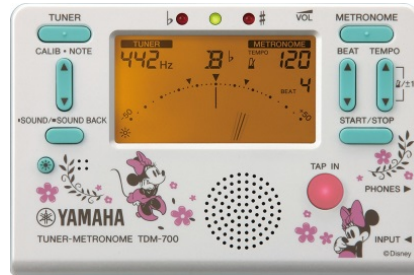

2018年2月22日

■ チューナーメトロノームおよびポリシングクロスに数量限定のディズニー・バージョンが登場

ヤマハ チューナーメトロノーム、ポリシングクロス

- 3月30日（金）発売 -

©Disney

<ヤマハ チューナーメトロノーム『TDM-700DMN4』ミニーマウス 価格：4,500円（税抜）>

ヤマハ株式会社は、ヤマハ チューナーメトロノーム『TDM-700 シリーズ』とポリシングクロスの「ディズニー・バージョン」を3月30日（金）に数量限定で発売します。

※販売予定数：チューナーメトロノーム3品番合計46,500台、ポリシングクロス2品番合計：10,000枚

<製品の概要>

当社は、吹奏楽部の学生や吹奏楽愛好家向けの管楽器用アイテムに、ディズニーのキャラクターをあしらった製品を2010年から毎年、数量限定で発売し、好評を得ています。今年は、昨年11月に発売し好評の「TDM-700」シリーズをベースとして、ミニーマウスやウィニー・ザ・プー、モンスターズ・インクのデザインをあしらったチューナーメトロノーム3種類、また、ウィニー・ザ・プー、モンスターズ・インクのデザインをあしらったポリシングクロス2種類を発売します。複数のデザインから好みのキャラクター、カラーを選べます。

<主な特長>

1. ヤマハ チューナーメトロノーム

チューナーとメトロノームが同時に使えるデュアル機能を搭載しており、チューナーで正しい音程を確認しながら、メトロノームで楽器演奏等の基礎トレーニングができます。また、演奏者の出した音に近いピッチの基準音を発することができるサウンドバック機能を搭載。基準音を聴きながらのチューニングが可能です。また液晶画面のサイズが大きくなりチューニング結果の表示が見やすくなりました。

2. ヤマハ ポリシングクロス

マイクロファイバー製で超極細毛が細かい汚れを絡め取ります。布端にも柔らかいマイクロファイバー製の糸を使用。毛玉になりにくく磨きやすさが持続します。

<主な仕様>

■ ヤマハ チューナーメトロノーム

	TDM-700 シリーズ
サイズ (W×H×D)	111 (W) ×18 (H) ×74 (D) mm
重量	103g (電池含む)
調律精度	±1 セント以内
移調	-
ピッチ測定範囲	410~480 Hz (1 Hz Step)
調律範囲	C1 (32.7 Hz) ~C8 (4186 Hz) サイン波時
その他	基準発振音 C3 (130.81 Hz) から C6 (1046.50 Hz) までの 3 オクターブ、メモリーバックアップ機能、純正長三度・純正短三度ガイドマーク付き、サウンドバック機能、メトロノーム機能 0~9 拍子、タップ機能、ボリューム無段階調整
接続端子	INPUT : 標準モノラルジャック、OUTPUT : ミニジャック
電池駆動時間	チューナー 約 130/55/36 時間 (バックライト オフ/ソフト/オート)、メトロノーム 約 130/55/36 時間 (バックライト オフ/ソフト/オート)