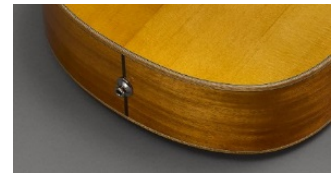

600mmの短い弦長を組み合わせることで、くつろぎながら演奏を楽しめます。また、ヤマハ独自の最新の音響解析技術を用いて開発した新形状スキャロップドブレッシング（響棒配置）により、コンパクトなボディながらフルサイズのようなギターの豊かな鳴りを実現しています。

<主な特長>

1. リラックスして演奏できるスモールサイズ

クラシックギターを一回り小さくした抱え心地の良いボディシェイプに、フィンガリングしやすい600mmの短い弦長を組み合わせることで、全体サイズが通常の約90%とコンパクトなサイズとなりました。部屋でくつろぎながら爪弾いたり、アウトドアに持ち出して自然の中で楽しむなど、いつもそばに置いておきたくなるギターです。

CSF3Mは全長942mm、FG820は全長1,038mm

2. コンパクトなボディながらフルサイズのギターのような豊かな響き

通常、コンパクトなボディのギターは音量が小さくなりますが、ヤマハ独自の音響解析技術により開発された新形状のスキャロップドブレッシング（響棒配置）により、コンパクトなボディながらフルサイズのギターのような豊かな響きを実現しました。粒立ちの良い暖かみのあるサウンドで、アルペジオやソロギターに最適です。

新形状の
スキャロップドブレッシング

3. ピックアップを搭載しライブ演奏やレコーディングでも活躍

電源を必要としないパッシブタイプのピックアップを搭載しており、ライブやレコーディングなど幅広いシーンでも活躍します。プリアンプや電池ボックスを本体に装着しないため、生鳴りへの影響もほとんどありません。

4. 充実のスペック

『CSF1M』は表板に単板を用いた「ソリッドトップ」、『CSF3M』は、ボディの全ての面に響きのよい単板を用いることで、豊かな鳴りを生み出す「オールソリッドボディ」に「ウッドバインディング」という縁飾りを施すことで、サウンド、外観ともにクラスを超えた高品質な仕様です。また、『CSF1M』『CSF3M』ともに軽量かつクッション性に優れた専用のライトケースが付属します。