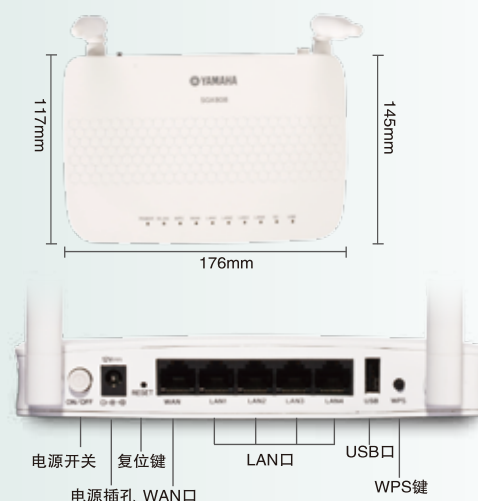

邮政编码: 200042

TEL: 021-8017-2678 FAX: 021-6217-3361

担当: 胡、小野田

官方网址: <http://www.sgxrouter.com>

兼备服务器功能和路由器功能的 划时代网关设备

- 双SSID – 通过不同的SSID分离客户端，提高数据安全性。
- 高用户连接数 – 内存高达256M，wifi可同时稳定连接31客户端。
- 高安全性 – 支持IPsec功能，VPN吞吐量最大8Mbit/s。
- 高可扩展性 – 整合了微型服务器，可下载第三方APP应用或通过开发扩充附加功能。

宽度：176mm
高度：180mm
深度：117mm
重量：250g

SD 插槽

按钮&连接

LAN接口 10BASE-T/100BASE-TX 4端口
WAN接口 10BASE-T/100BASE-TX
无线网络规格 IEEE802.11b/g/n(2.4GHz,最大速率 300Mbps)
SD 插槽 1个 (SDHC)
USB 端口 1个 (对应 USB2.0, Type-A)
开关 电源开关 / 重启开关 / WPS开关
附属品 电源适配器, 有线网线 (1m), 使用说明书